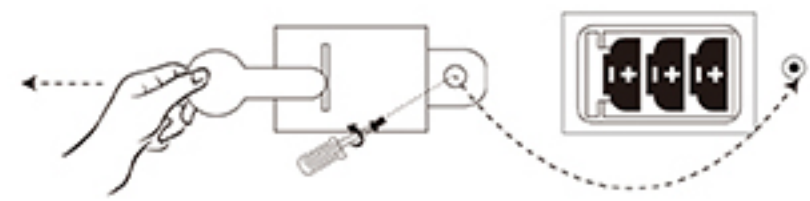

Juguete de coche

RETIRE LA PELÍCULA AISLANTE PARA LA FUNCIÓN "PRUÉBAME"

UTILIZA 3 PILAS 'AG13'/'LR44 (INCLUIDAS)

1. Contiene 3*LR44 pila de botón, por favor utilice después de tirar de la pieza de aislamiento para asegurarse de que la batería está correctamente energizada.
2. Al sustituir la pila, no se deben mezclar diferentes tipos de pilas o pilas nuevas y usadas.
3. Por favor, utilícelo bajo la supervisión de un adulto.
4. No ingiera las piezas pequeñas para evitar el riesgo de asfixia.
5. El producto se acciona por fricción, basta con empujar hacia delante para avanzar, no necesita batería adicional.
6. Por favor, no deje caer el producto a gran altura para evitar que quede inutilizable y se dañe.

Advertencia: Los niños deben mantenerse alejados de las pilas. 8. Si la pila entra en contacto con los ojos debido a un funcionamiento incorrecto, aclárelos inmediatamente con agua y acuda al médico a tiempo.